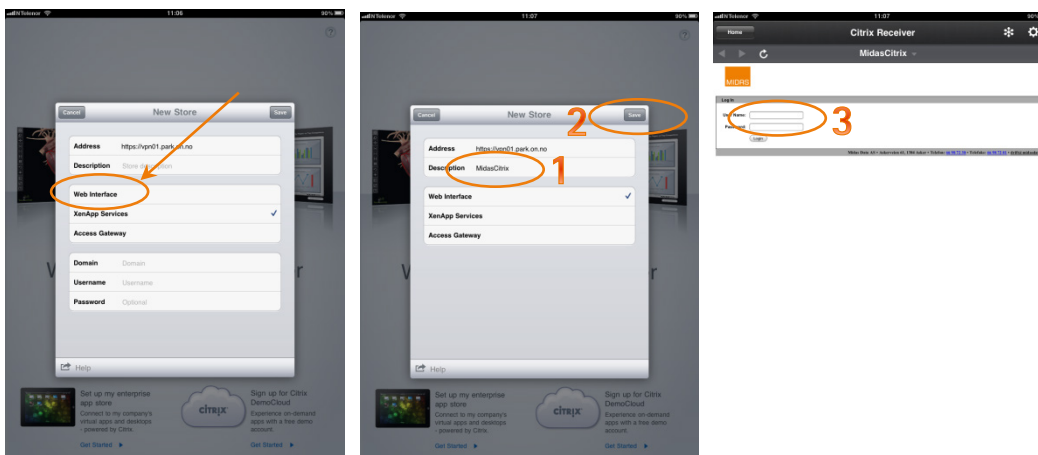

Fyll inn:

1. Adresse: <https://vpn01.park.on.no/>
2. Velg Manual Setup

Velg Web Interface

Fyll inn:

1. MidasCitrix
2. Trykk Save
3. Username: Brukernavnet du bruker til å logge deg på Citrix  
Passord: Passordet du bruker til å logge deg på Citrix.

Om du ikke skulle få riktig bilde, vennligst prøv å logge deg på en gang til.

Husk at hastighet på 3G-dekning eller trådløst nettverk vil påvirke brukeropplevelsen.